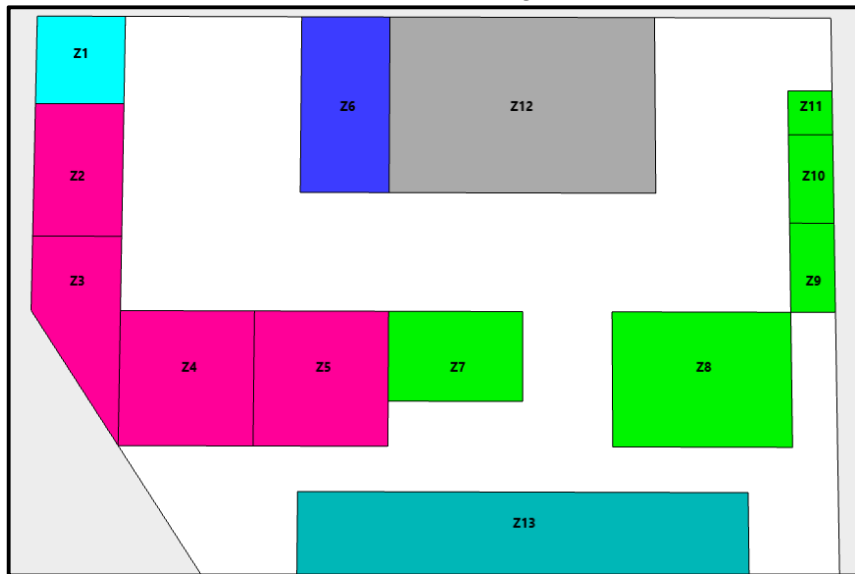

RADOM EXPO

11-12 PAŹDZIERNIKA 2024
RADOMSKIE CENTRUM SPORTU

MAPA ORIENTACYJNA

WYSTAWA ZEWNĘTRZNA

WYSTAWA WEWNĘTRZNA

- Otoczenie nauki
- Odzieżowa
- Informatyczna
- Usług
- Gastronomiczna
- Automatki i budowy maszyn
- Otoczenie biznesu
- Elektroniczna
- Chemiczna
- Budowlana
- Metalowa