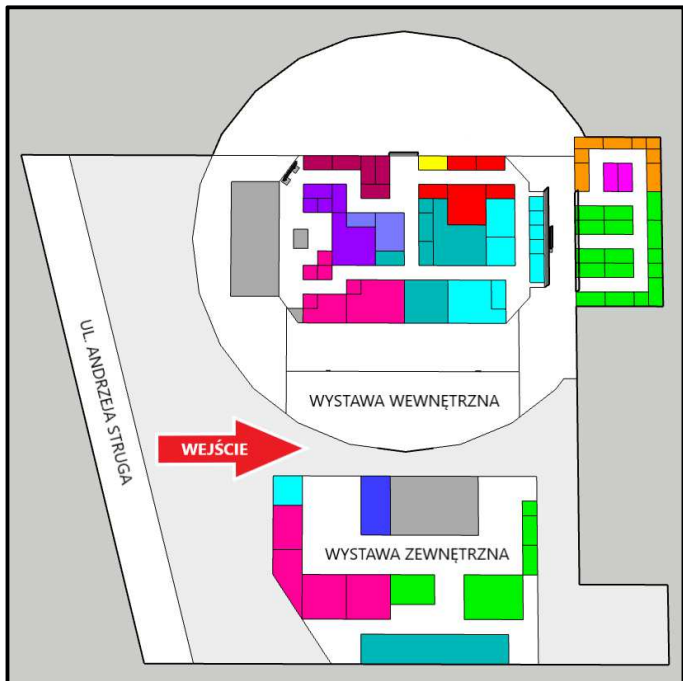

RADOM EXPO

11-12 PAŹDZIERNIKA 2024
RADOMSKIE CENTRUM SPORTU

MAPA ORIENTACYJNA

WYSTAWA ZEWNĘTRZNA

WYSTAWA WEWNĘTRZNA

- Otoczenie nauki
- Odzieżowa
- Informatyczna
- Usług
- Gastronomiczna
- Automatki i budowy maszyn
- Otoczenie biznesu
- Elektroniczna
- Chemiczna
- Budowlana
- Metalowa